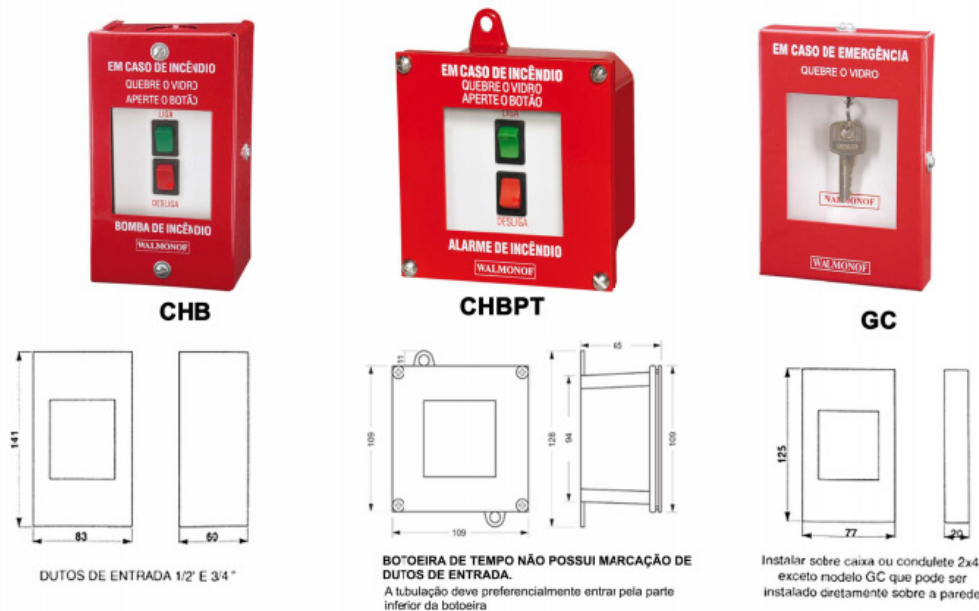

## Botoeira para Acionamento de Bomba a prova de tempo Modelo REBT PT Vem com Martelinho.

Cod.: REBT PT Prova de Tempo IP65

Botoeira tipo Quebra-Vidro para Comando à distância de bombas de incêndio.

Versão à prova de Tempo com Martelinho.

Funcionamento: Quebre o vidro e com o auxílio do próprio martelo que acompanha o produto, acione o botão Liga/Desliga. Para uso junto com Quadro de bombas.

Usos: Em ambientes externos. Funciona com todos os modelos de Quadro de Bomba de Incêndio.

**Grau de proteção: IP 65.**

## Botoeira para Acionamento de Bomba a prova de tempo Modelo REBT PT Vem com Martelinho.